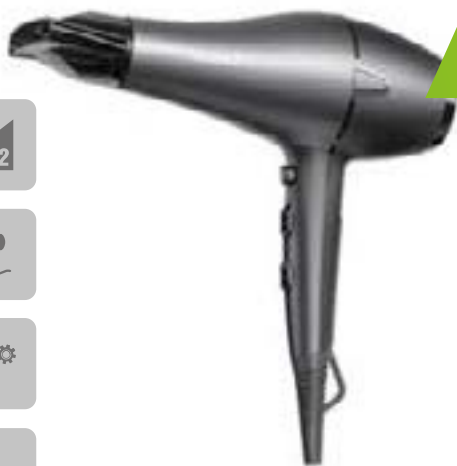

Pripravujeme

Profesionálny sušič vlasov HD-425

- 2 rýchlosti
- 3 stupne ohrevu
- funkcia chladný vzduch
- funkcia ionizácie
- dva nádstavce
- napájanie: 220 - 240 V~ 50/60 Hz
- príkon: 1 850 - 2200 W

2 POWER
LEVELS

FOLDABLE
HANDLE

EASY
USE

1 850 W

Sušiče vlasov

Cestovný sušič vlasov so sklopnou rukoväťou HD-402

- cestovné prevedenie so sklopnou rukoväťou
- 2 stupne výkonu a teploty vzduchu
- praktické očko na zavesenie
- napájanie: 220 - 240 V~ 50/60 Hz
- príkon: 1 000 W

2 POWER
LEVELS

FOLDABLE
HANDLE

EASY
USE

1 000 W